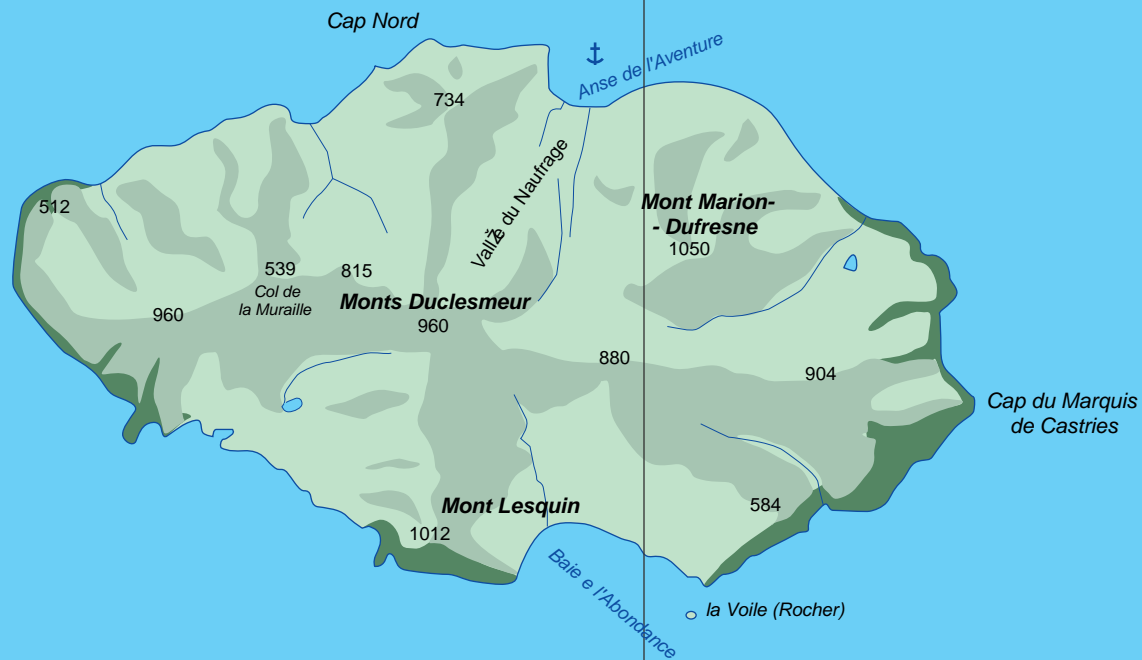

TERRITOIRE DES TERRES AUSTRALES  
ET ANTARCTIQUES FRANÇAISES

**ILE DE L'EST**

Altitudes in metres

52°15'E

46°30'S

**INDIAN OCEAN**

52°15'E